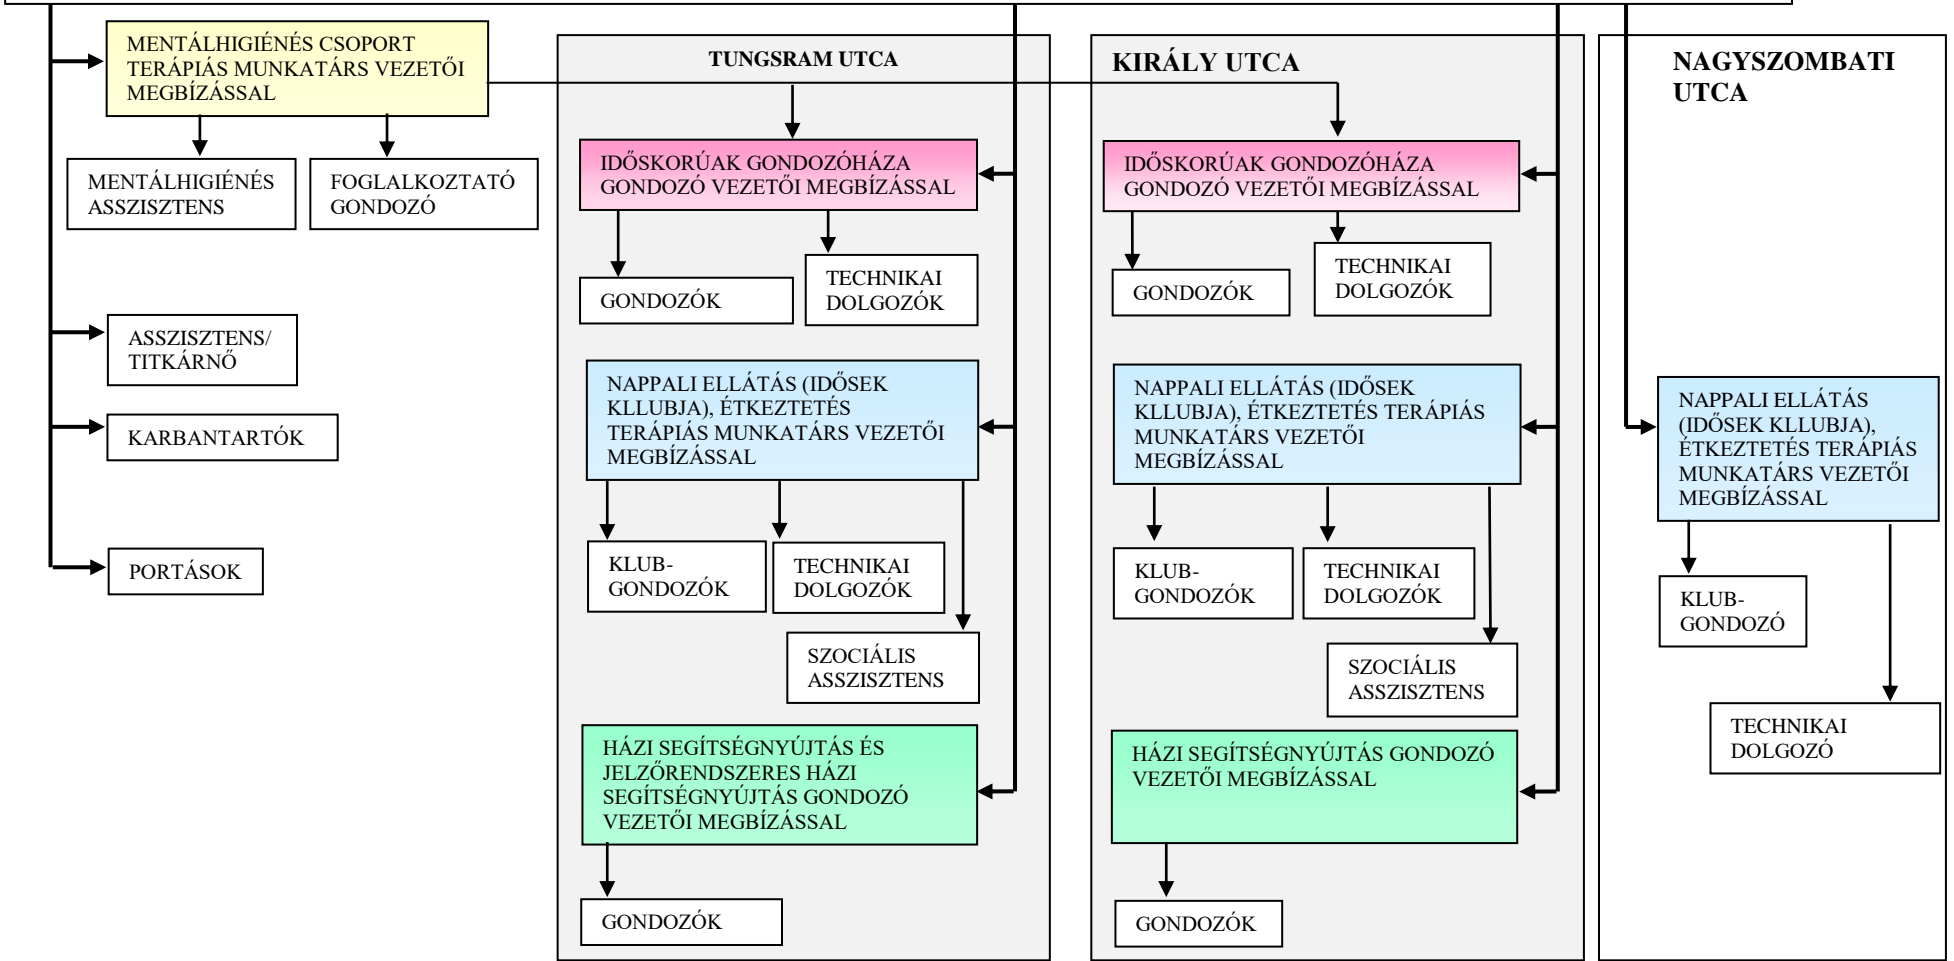

ÚPEST SZI SZERVEZETI ÁBRA

**ÚJPEST SZI CSALÁD- ÉS GYERMEKJÓLÉTI KÖZPONT
SZERVEZETI EGYSÉG ÁBRA**

SZOCIÁLIS INTÉZMÉNY - IGAZGATÓ

ŐSZI FÉNY INTEGRÁLT GONDOZÁSI KÖZPONT – INTEGRÁLT GONDOZÁSI KÖZPONT VEZETŐ

ÚJPEST SZI „ARANYHÍD” GYERMEKEK ÁTMENETI OTTHONA
SZERVEZETI EGYSÉG ÁBRA