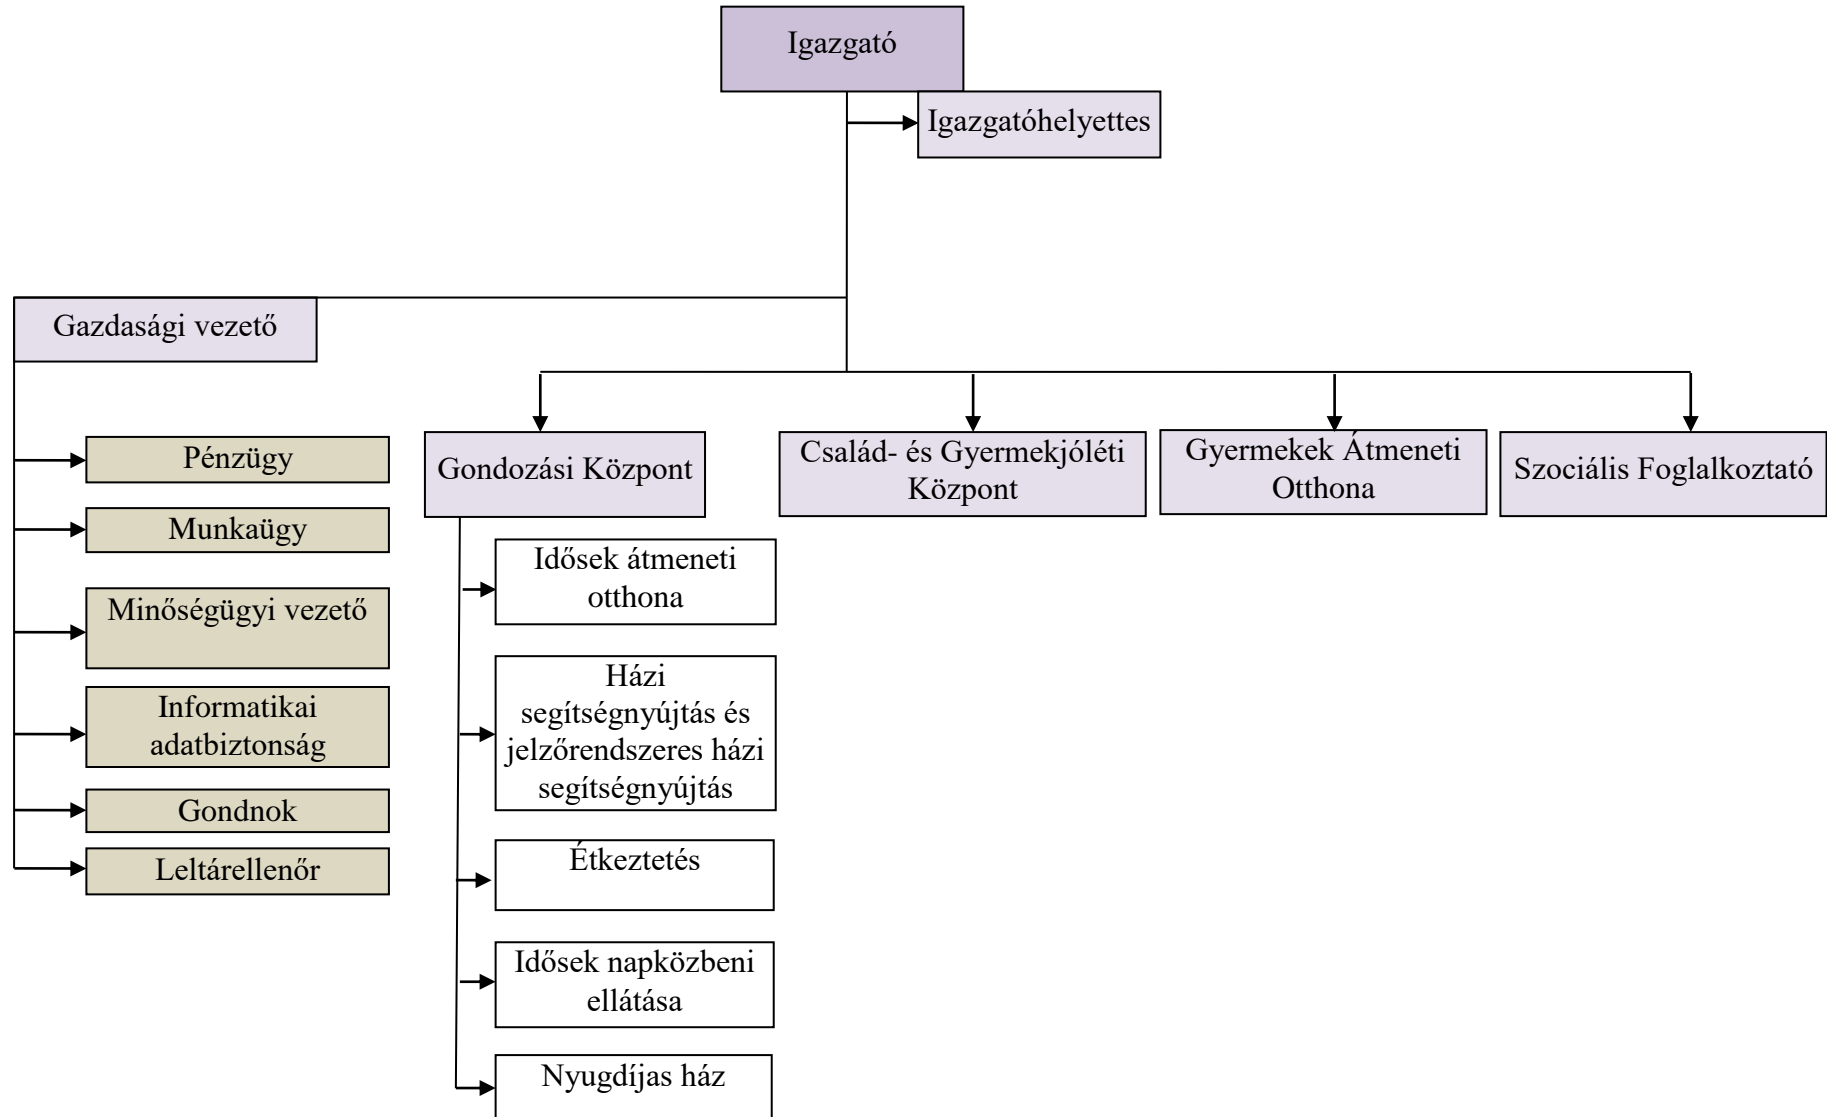

ÚPEST SZI SZERVEZETI ÁBRA

**ÚJPEST SZI CSALÁD- ÉS GYERMEKJÓLÉTI KÖZPONT
SZERVEZETI EGYSÉG ÁBRA**

SZOCIÁLIS INTÉZMÉNY - IGAZGATÓ

ŐSZI FÉNY INTEGRÁLT GONDOZÁSI KÖZPONT – INTEGRÁLT GONDOZÁSI KÖZPONT VEZETŐ

ÚJPEST SZI „ARANYHÍD” GYERMEKEK ÁTMENETI OTTHONA
SZERVEZETI EGYSÉG ÁBRA