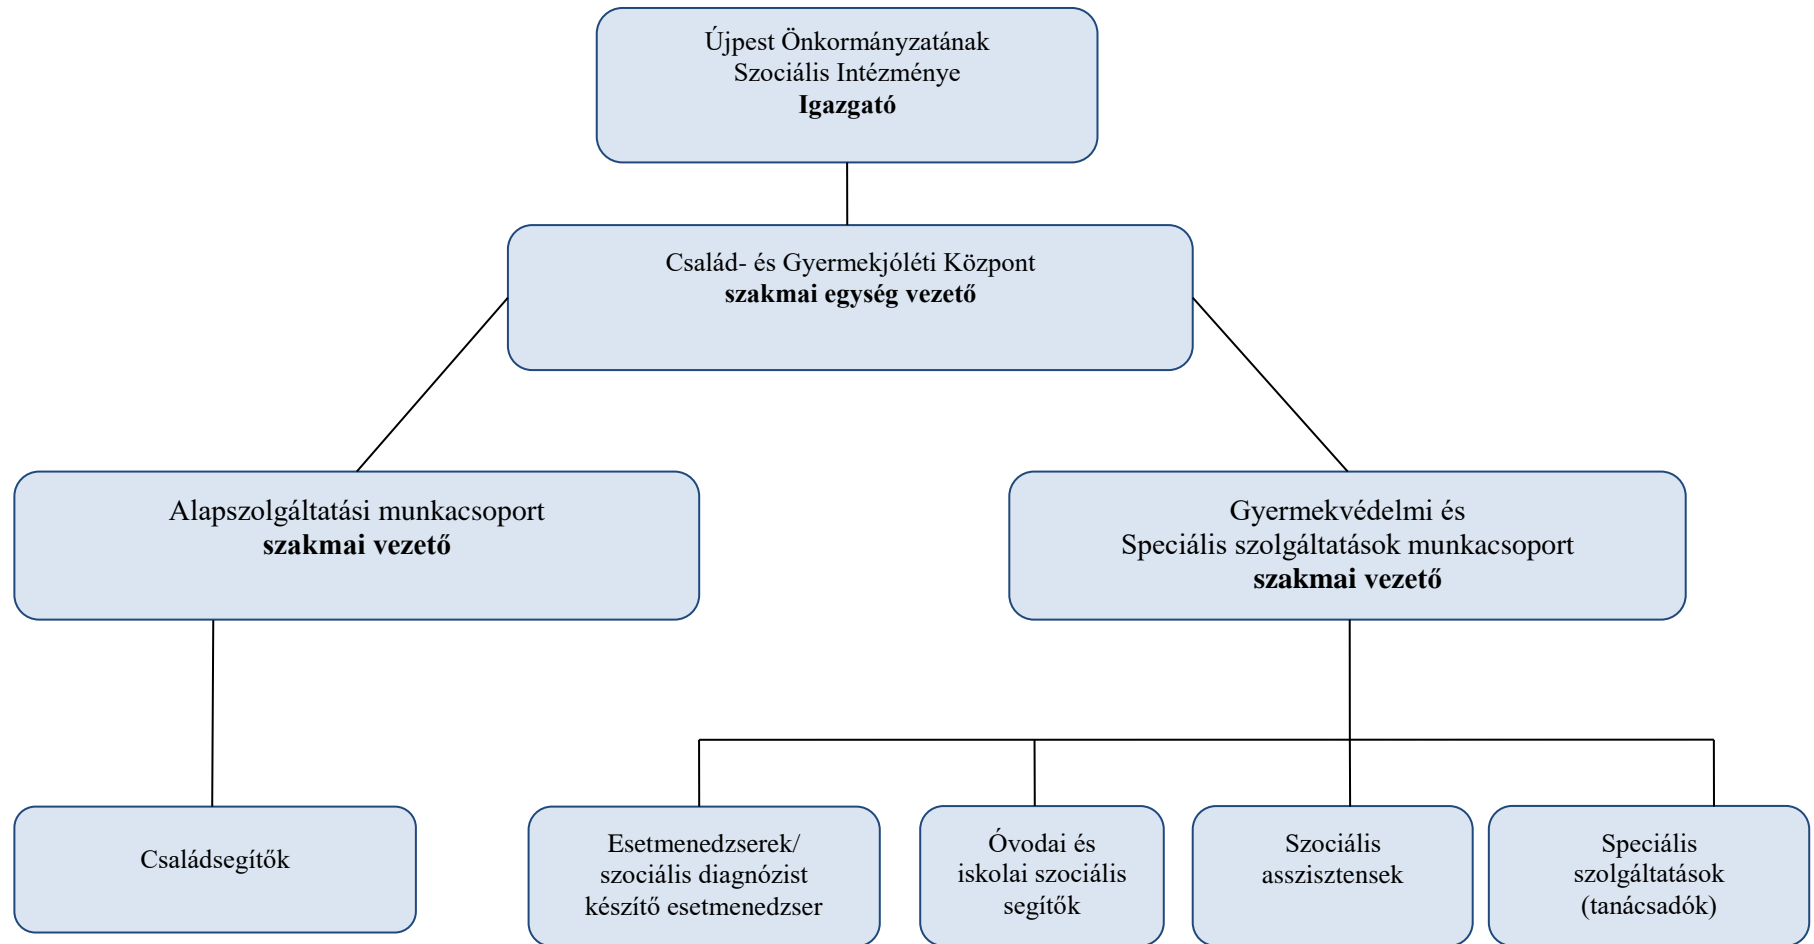

ÚPEST SZI SZERVEZETI ÁBRA

**ÚJPEST SZI CSALÁD- ÉS GYERMEKJÓLÉTI KÖZPONT
SZERVEZETI EGYSÉG ÁBRA**

SZOCIÁLIS INTÉZMÉNY - IGAZGATÓ

ŐSZI FÉNY INTEGRÁLT GONDOZÁSI KÖZPONT – INTEGRÁLT GONDOZÁSI KÖZPONT VEZETŐ

ÚJPEST SZI „ARANYHÍD” GYERMEKEK ÁTMENETI OTTHONA
SZERVEZETI EGYSÉG ÁBRA